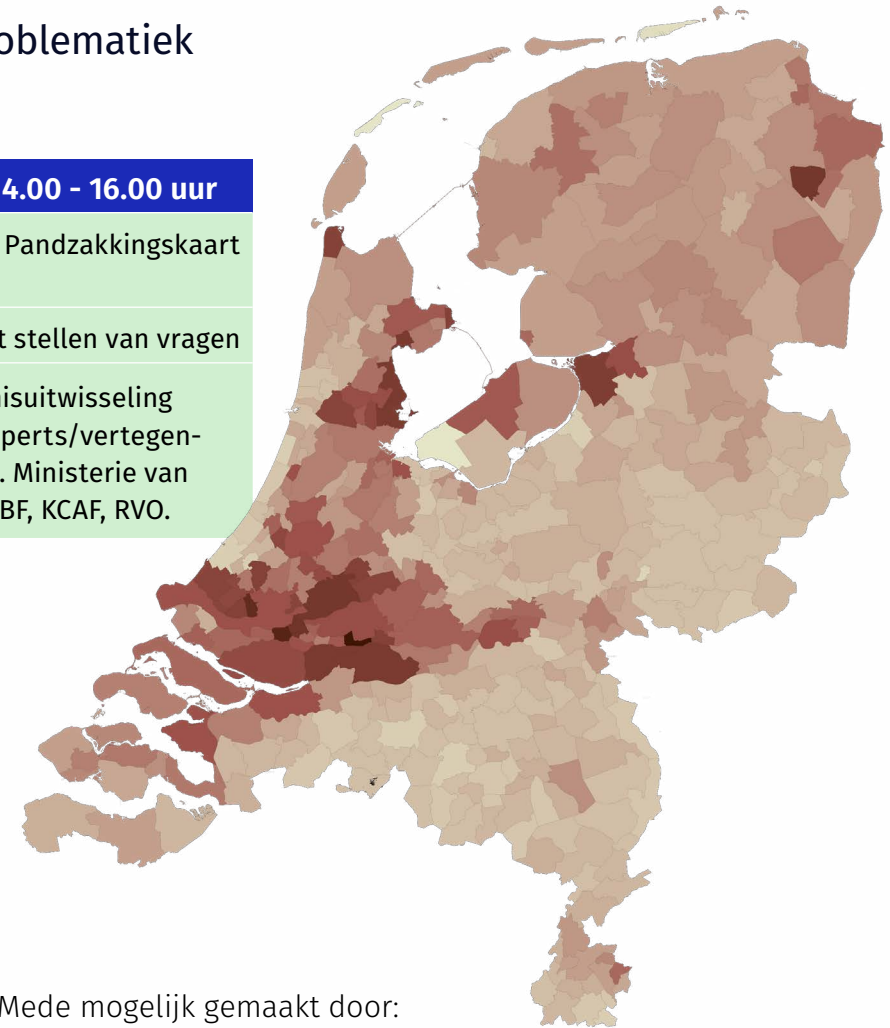

Uitnodiging Lancering

Pandzakkingskaart op buurniveau

Een nieuwe tool voor meer inzicht in de risico's op funderingsproblematiek

Met veel genoegen nodigen wij u uit voor de lancering van de 'Pandzakkingskaart op buurniveau'. Deze nieuwe tool, ontwikkeld door SenSar in opdracht van de Rijksdienst voor Ondernemend Nederland, biedt inzicht in de mate van (ver)zakkingen in de bestaande bebouwde omgeving en geeft daarmee een indicatie van de gebieden met een grotere kans op funderingsproblemen of grondwatergerelateerde problemen voor gebouwen.

Indien u niet fysiek aanwezig kunt zijn dan is het ook mogelijk om de lancering via een live stream te volgen of de lancering op een later moment terug te kijken en toegang te krijgen tot de kaart.

Wij hopen dat u aanwezig zult zijn tijdens de lancering van deze waardevolle kaart en u deze gaat gebruiken om funderingsproblemen beter in kaart te brengen.

Belangrijke informatie

Datum: Maandag 20 januari 2025 van 14.00 tot 16.00 uur

Adres: Kenniscentrum Bodemdaling en Funderingen
Markt 27, 2801 JJ Gouda

Meld u nu aan, [klik hier!](#)

PROGRAMMA

20 januari 2025, 14.00 - 16.00 uur

Presentatie van de Pandzakkingskaart op buurniveau

Gelegenheid tot het stellen van vragen

Netwerken en kennisuitwisseling met collega's en experts/vertegenwoordigers van o.a. Ministerie van VRO, VNG, Aedes, KBF, KCAF, RVO.

Mede mogelijk gemaakt door:

Kenniscentrum
**Bodemdaling
en Funderingen**

SLAPPE BODEM
sterke samenwerking